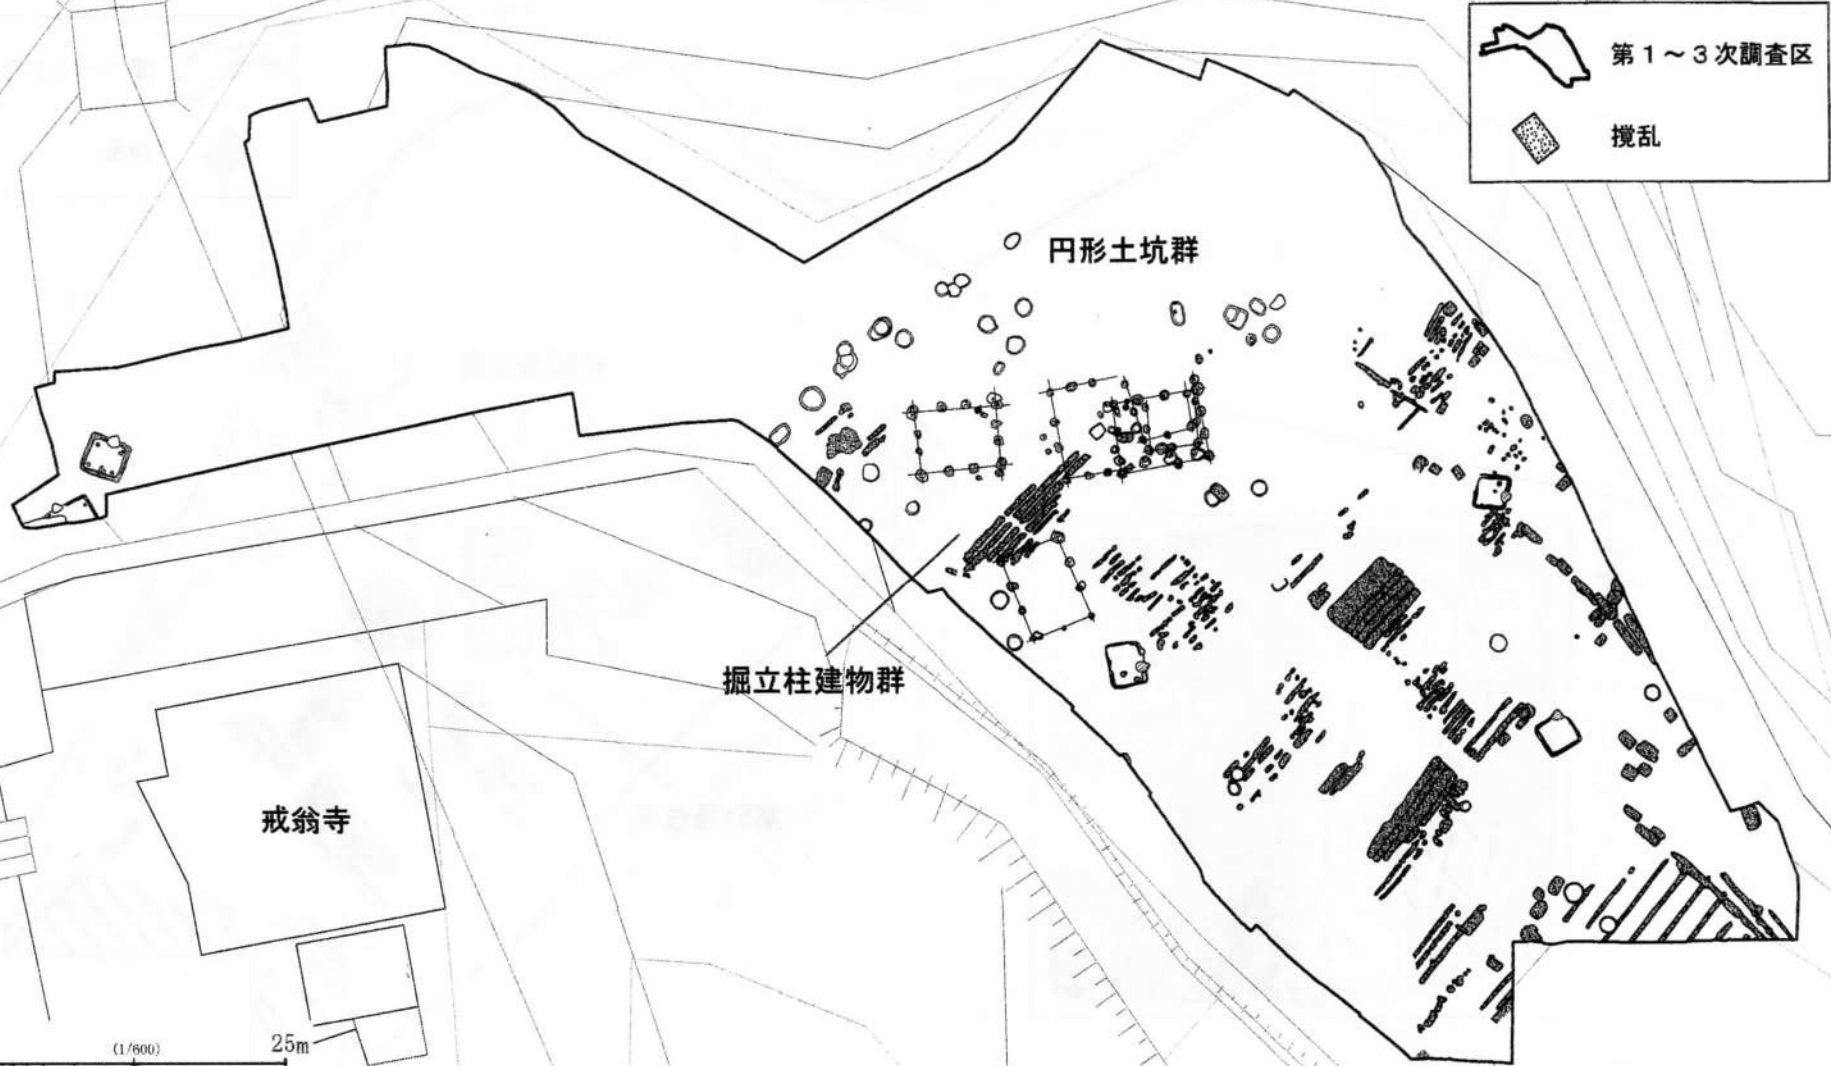

早野上ノ原遺跡周辺の遺跡分布図 (S=1/10,000)

早野上ノ原遺跡における旧石器時代の調査 (S=1/1, 200)

柿生郷土史料館カルチャーセミナー (2018. 9. 23)

第1~3次調査区

戒翁寺

0 (1/1,200) 50m

早野上ノ原遺跡における縄文時代の調査 (S=1/1,200)

川崎市

横浜市

 第1～3次調査区

早野上ノ原遺跡における縄文時代の調査② (S=1/600)

第1～3次調査区  
攪乱

0 (1/600) 25m

早野上ノ原遺跡における弥生時代の調査 (S=1/600)

早野上ノ原遺跡における古墳時代の調査 (S=1/600)

早野上ノ原遺跡における奈良時代の調査 (S=1/600)

早野上ノ原遺跡における平安時代の調査 (S=1/600)

早野上ノ原遺跡における中世以降の調査 (S=1/600)

早野上ノ原遺跡における中世以降の調査② (S=1/600)