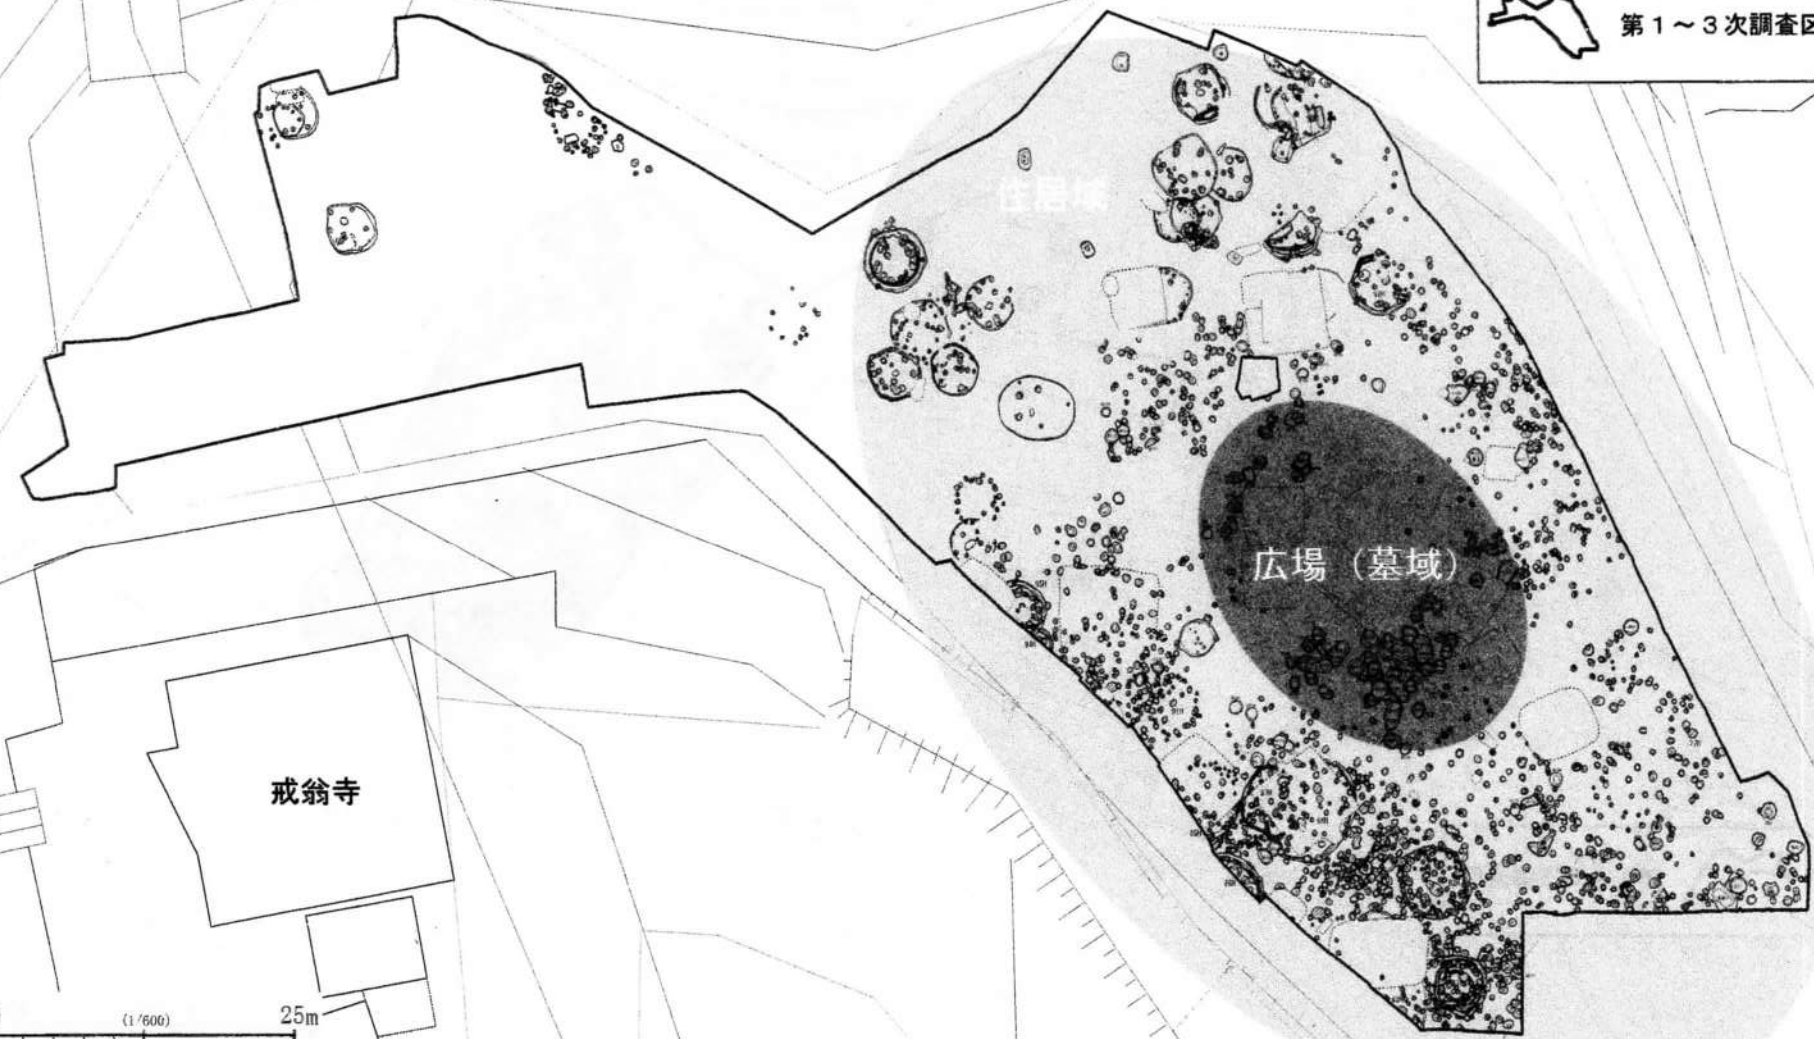

早野上ノ原遺跡周辺の遺跡分布図 (S=1/10,000)

早野上ノ原遺跡における旧石器時代の調査 (S=1/1, 200)

柿生郷土史料館カルチャーセミナー (2018. 9. 23)

第1~3次調査区

戒翁寺

0 (1/1,200) 50m

早野上ノ原遺跡における縄文時代の調査 (S=1/1,200)

川崎市

横浜市

 第1～3次調査区

早野上ノ原遺跡における縄文時代の調査② (S=1/600)

第1～3次調査区  
攪乱

0 (1/600) 25m

早野上ノ原遺跡における弥生時代の調査 (S=1/600)

早野上ノ原遺跡における古墳時代の調査 (S=1/600)

早野上ノ原遺跡における奈良時代の調査 (S=1/600)

早野上ノ原遺跡における平安時代の調査 (S=1/600)

早野上ノ原遺跡における中世以降の調査 (S=1/600)

早野上ノ原遺跡における中世以降の調査② (S=1/600)