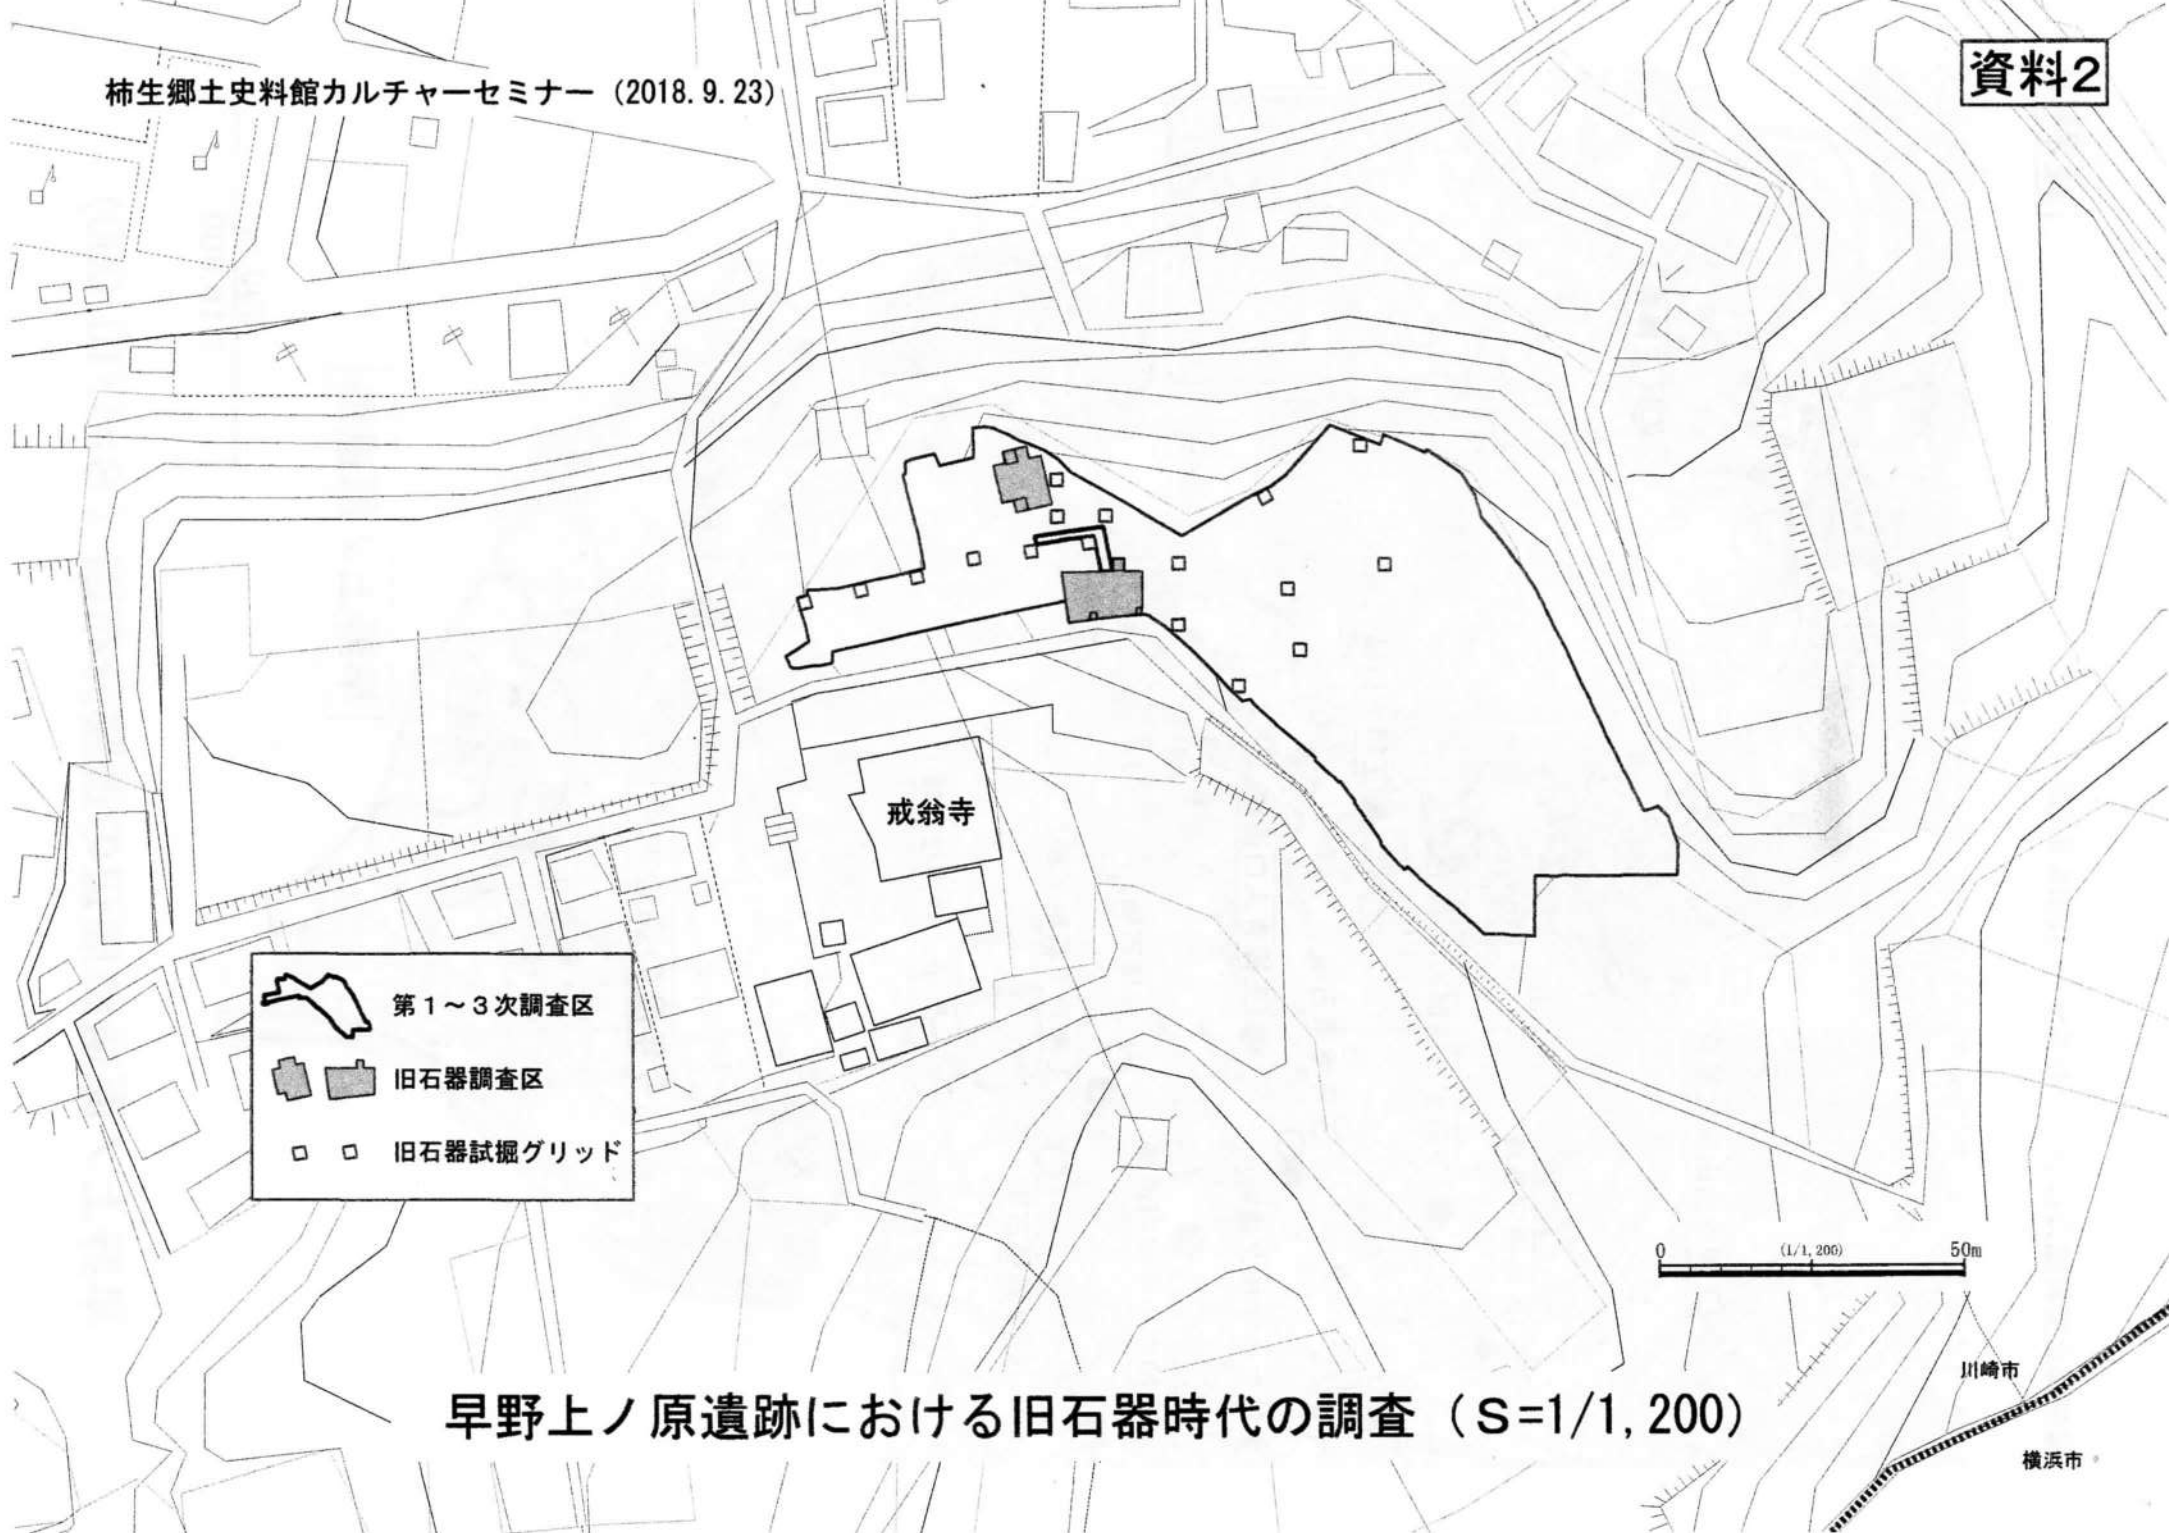

早野上ノ原遺跡周辺の遺跡分布図 (S=1/10,000)

早野上ノ原遺跡における旧石器時代の調査 (S=1/1, 200)

柿生郷土史料館カルチャーセミナー (2018. 9. 23)

第1~3次調査区

戒翁寺

0 (1/1,200) 50m

早野上ノ原遺跡における縄文時代の調査 (S=1/1,200)

川崎市

横浜市

 第1～3次調査区

早野上ノ原遺跡における縄文時代の調査② (S=1/600)

第1～3次調査区  
攪乱

0 (1/600) 25m

早野上ノ原遺跡における弥生時代の調査 (S=1/600)

早野上ノ原遺跡における古墳時代の調査 (S=1/600)

早野上ノ原遺跡における奈良時代の調査 (S=1/600)

早野上ノ原遺跡における平安時代の調査 (S=1/600)

早野上ノ原遺跡における中世以降の調査 (S=1/600)

早野上ノ原遺跡における中世以降の調査② (S=1/600)