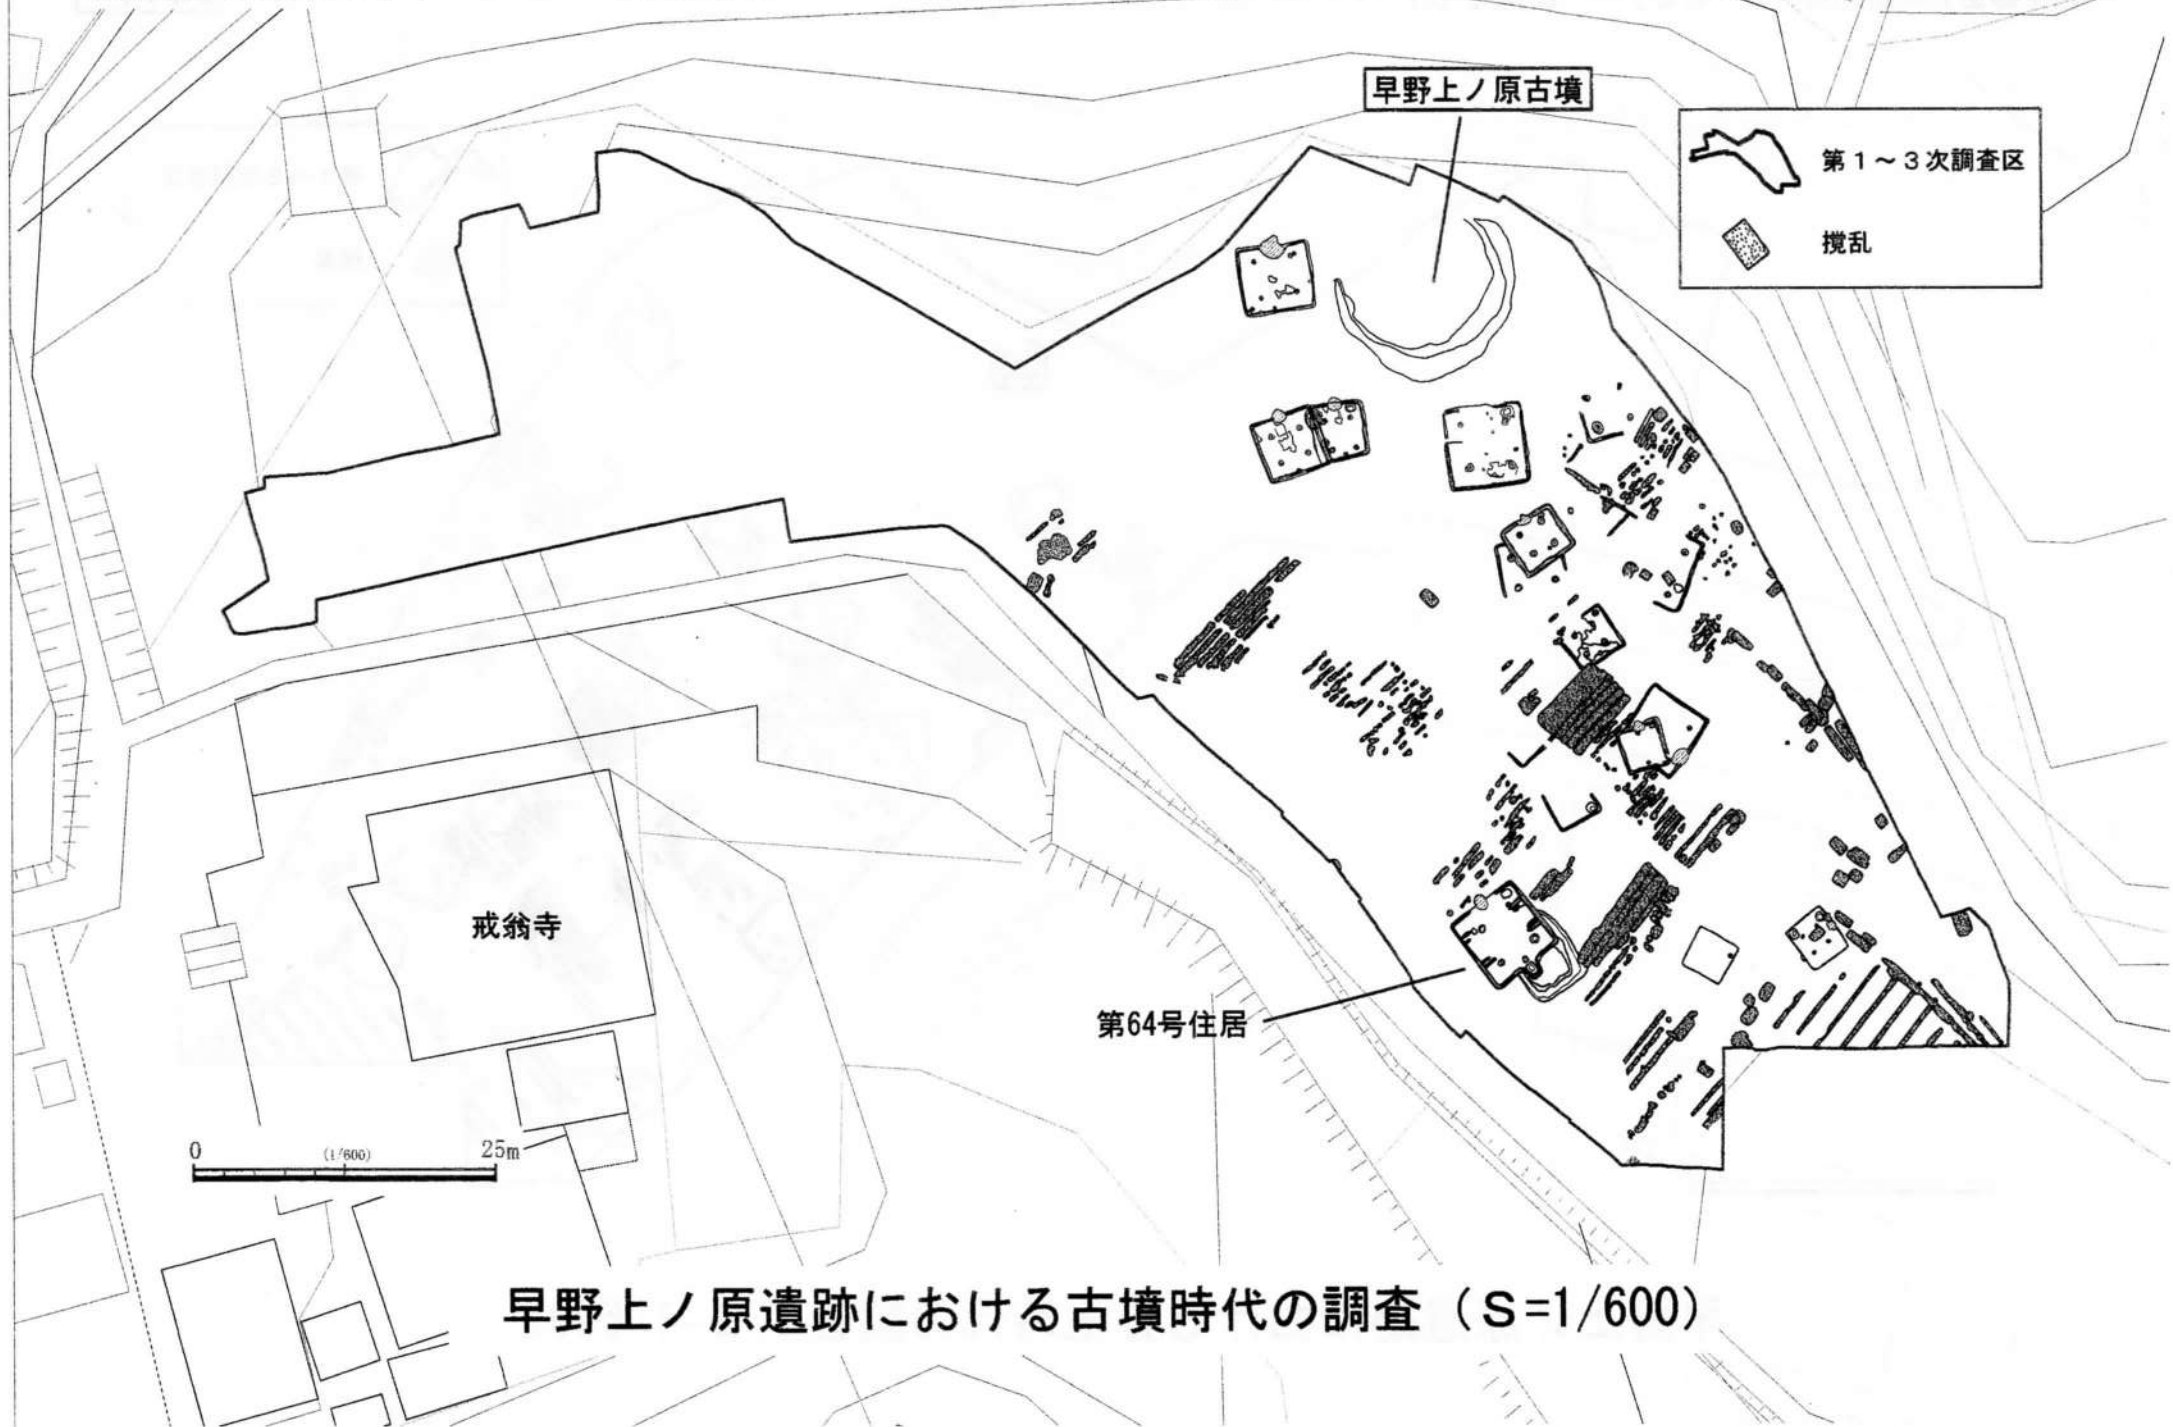

早野上ノ原遺跡周辺の遺跡分布図 (S=1/10,000)

早野上ノ原遺跡における旧石器時代の調査 (S=1/1, 200)

柿生郷土史料館カルチャーセミナー (2018. 9. 23)

第1~3次調査区

戒翁寺

0 (1/1,200) 50m

早野上ノ原遺跡における縄文時代の調査 (S=1/1,200)

川崎市

横浜市

 第1～3次調査区

早野上ノ原遺跡における縄文時代の調査② (S=1/600)

第1～3次調査区  
攪乱

0 (1/600) 25m

早野上ノ原遺跡における弥生時代の調査 (S=1/600)

早野上ノ原遺跡における古墳時代の調査 (S=1/600)

早野上ノ原遺跡における奈良時代の調査 (S=1/600)

早野上ノ原遺跡における平安時代の調査 (S=1/600)

早野上ノ原遺跡における中世以降の調査 (S=1/600)

早野上ノ原遺跡における中世以降の調査② (S=1/600)