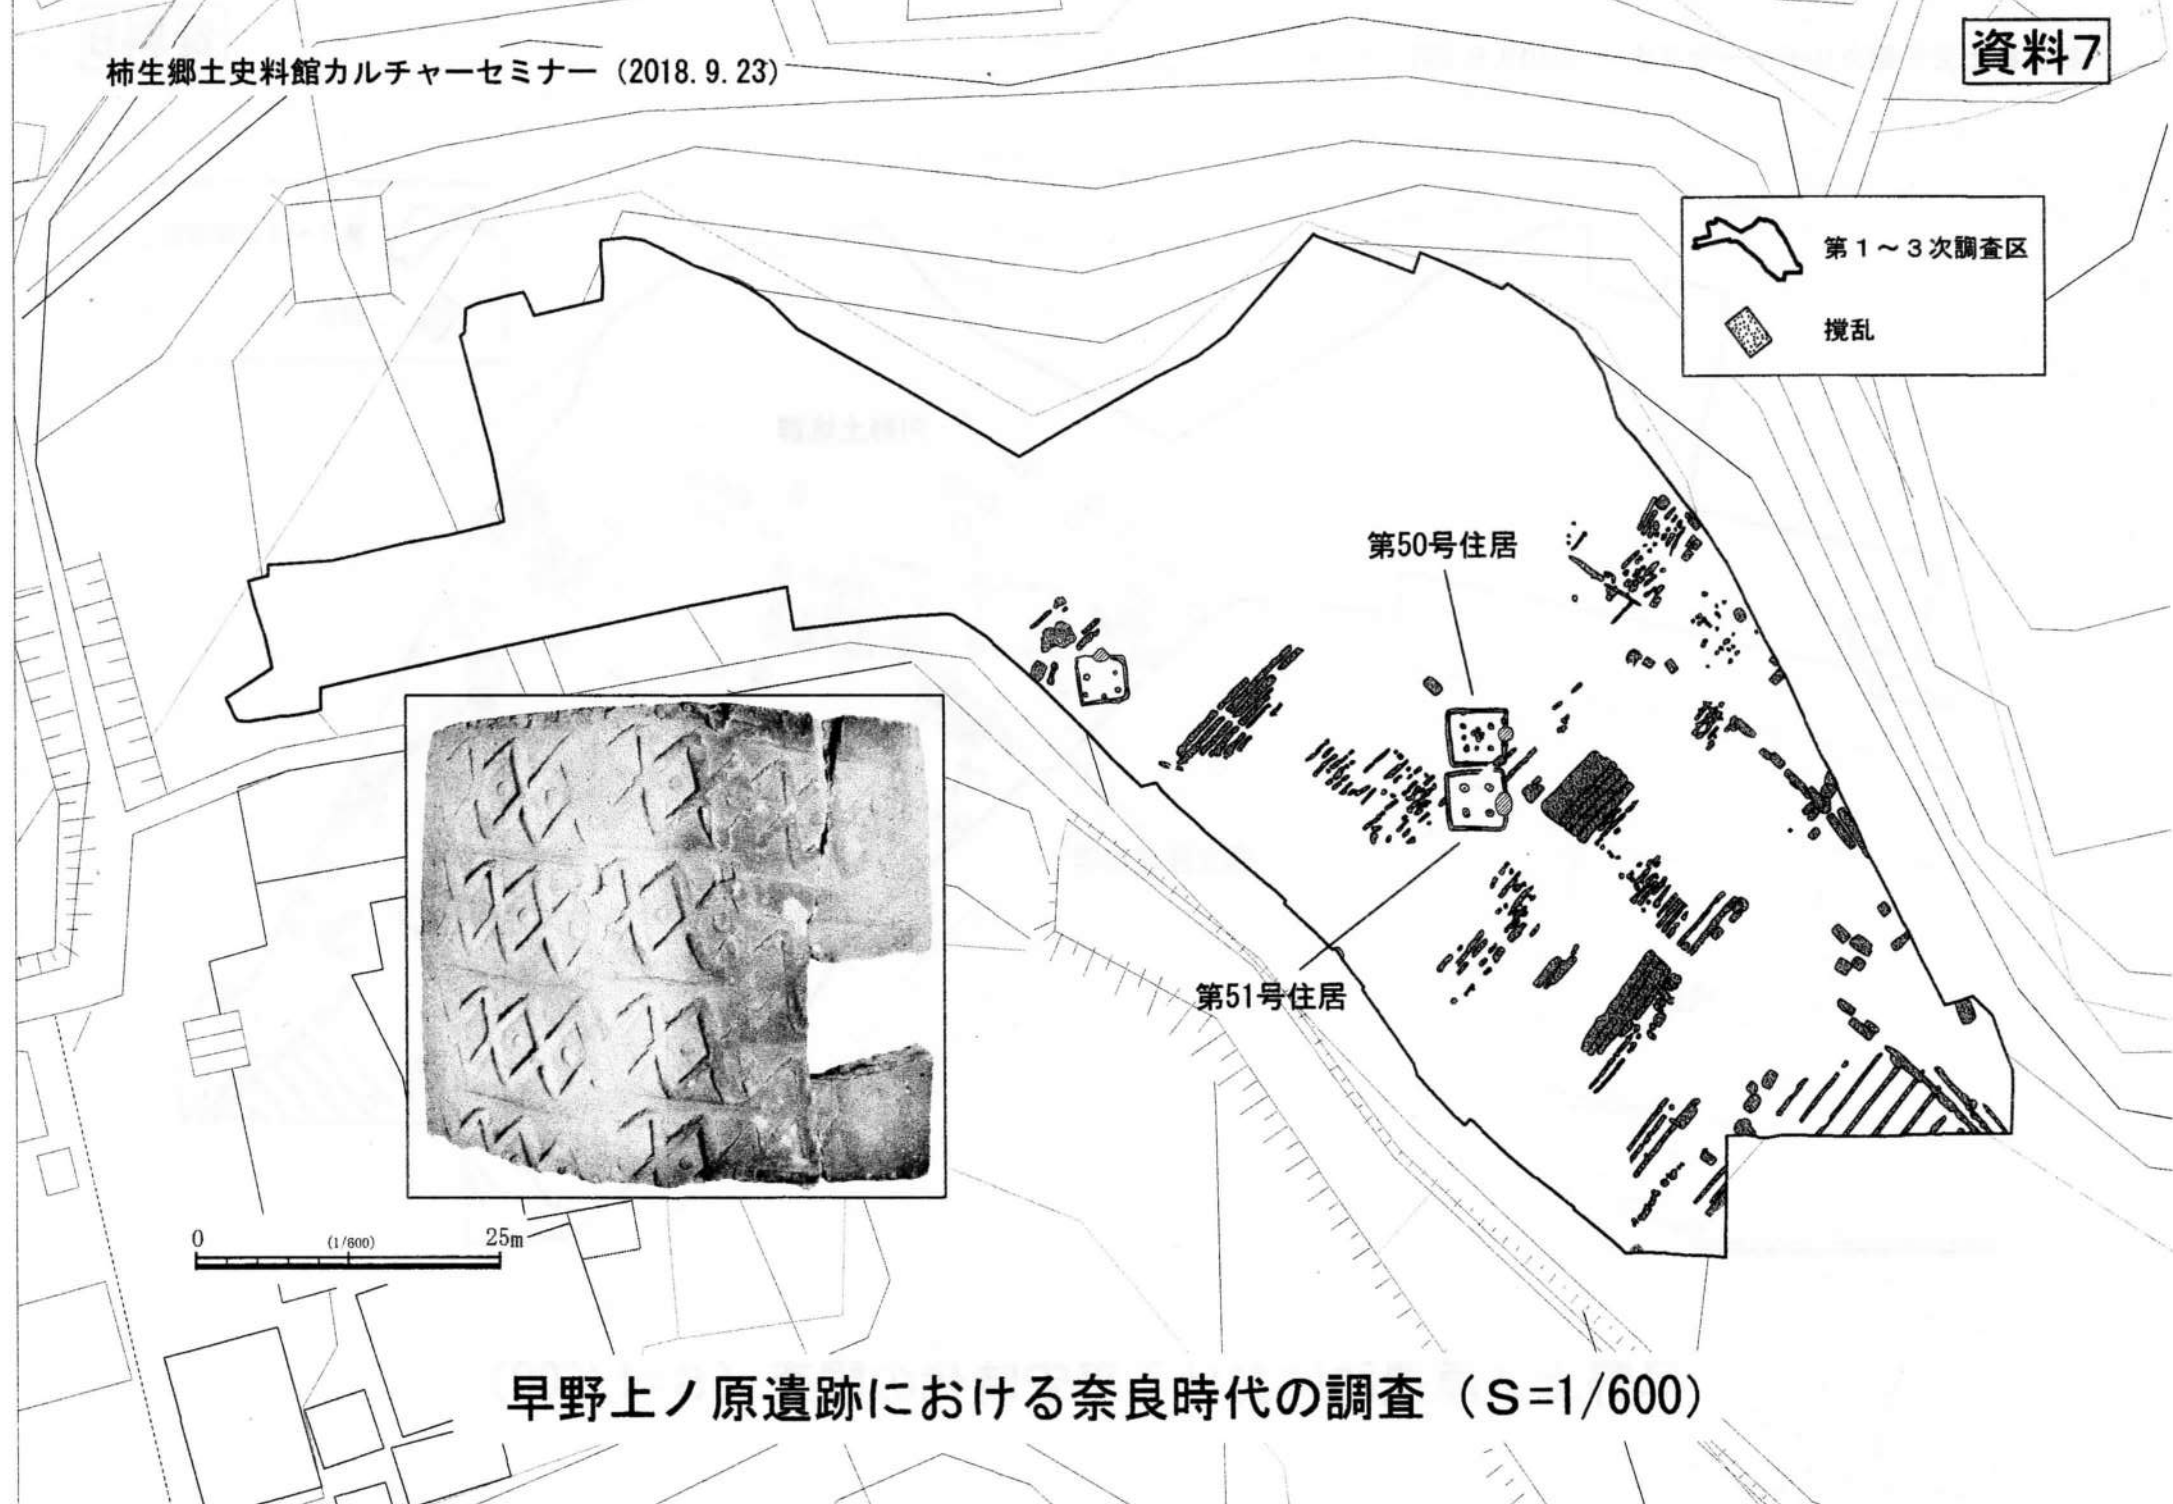

早野上ノ原遺跡周辺の遺跡分布図 (S=1/10,000)

早野上ノ原遺跡における旧石器時代の調査 (S=1/1, 200)

柿生郷土史料館カルチャーセミナー (2018. 9. 23)

第1~3次調査区

戒翁寺

0 (1/1,200) 50m

早野上ノ原遺跡における縄文時代の調査 (S=1/1,200)

川崎市

横浜市

 第1～3次調査区

早野上ノ原遺跡における縄文時代の調査② (S=1/600)

第1～3次調査区  
攪乱

0 (1/600) 25m

早野上ノ原遺跡における弥生時代の調査 (S=1/600)

早野上ノ原遺跡における古墳時代の調査 (S=1/600)

早野上ノ原遺跡における奈良時代の調査 (S=1/600)

早野上ノ原遺跡における平安時代の調査 (S=1/600)

早野上ノ原遺跡における中世以降の調査 (S=1/600)

早野上ノ原遺跡における中世以降の調査② (S=1/600)