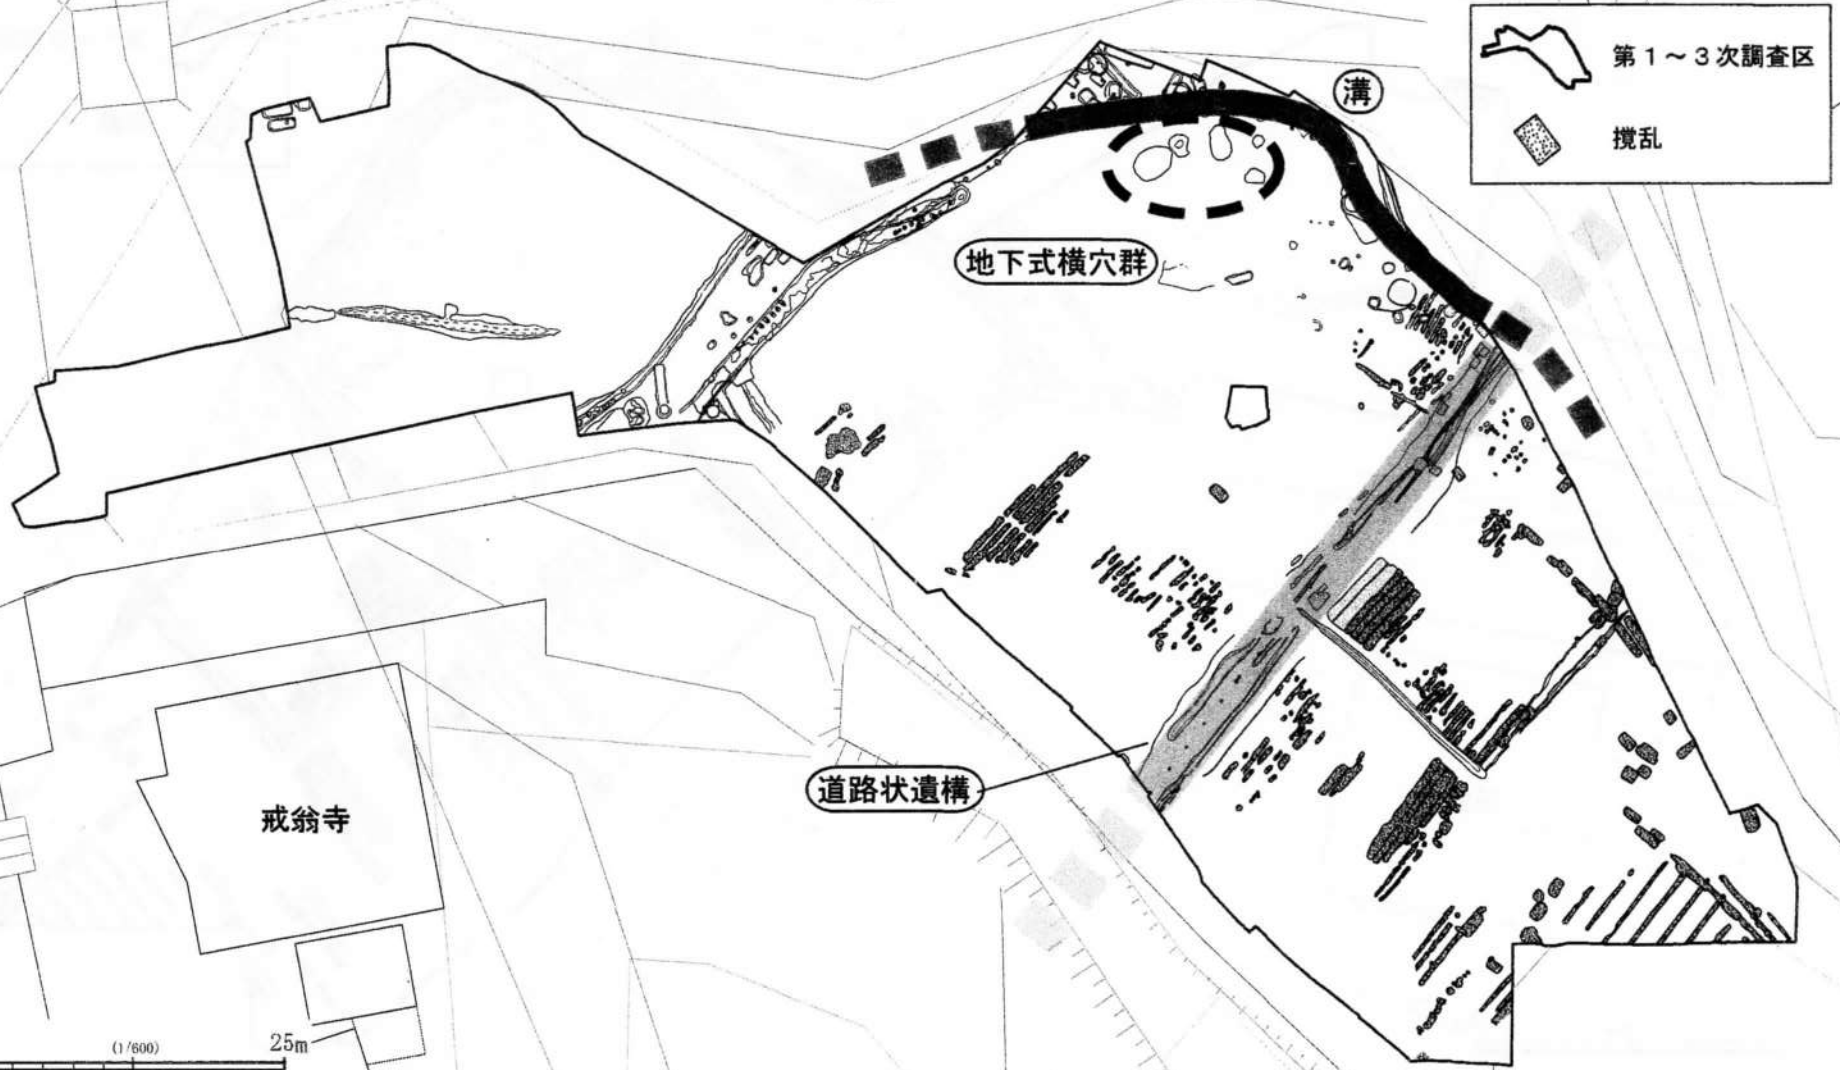

早野上ノ原遺跡周辺の遺跡分布図 (S=1/10,000)

早野上ノ原遺跡における旧石器時代の調査 (S=1/1, 200)

柿生郷土史料館カルチャーセミナー (2018. 9. 23)

第1~3次調査区

戒翁寺

0 (1/1,200) 50m

早野上ノ原遺跡における縄文時代の調査 (S=1/1,200)

川崎市

横浜市

 第1～3次調査区

早野上ノ原遺跡における縄文時代の調査② (S=1/600)

第1～3次調査区  
攪乱

0 (1/600) 25m

早野上ノ原遺跡における弥生時代の調査 (S=1/600)

早野上ノ原遺跡における古墳時代の調査 (S=1/600)

早野上ノ原遺跡における奈良時代の調査 (S=1/600)

早野上ノ原遺跡における平安時代の調査 (S=1/600)

早野上ノ原遺跡における中世以降の調査 (S=1/600)

早野上ノ原遺跡における中世以降の調査② (S=1/600)